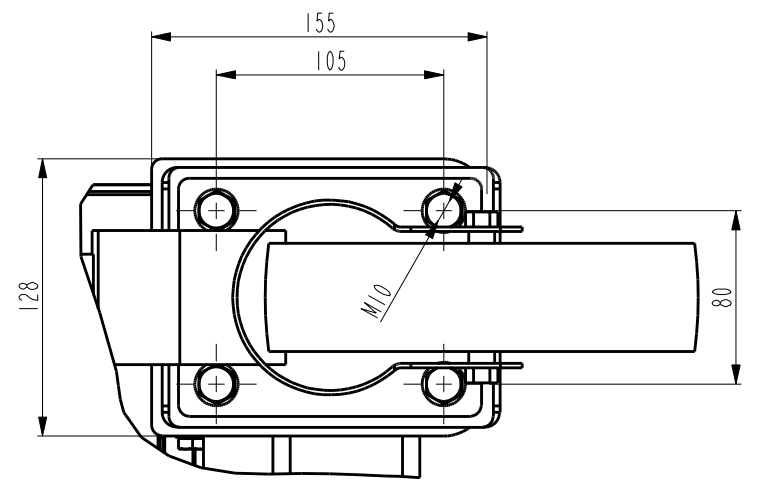

A
2:5

B
2:5

1:25

Obdelava				Material		Merilo	Masa-kg/kos
				/		1:20	1025,605
				Podpis	Naзив	SESTAV PST 21 T	
						St. risbe	List
						/	1/3
Znak	Sprememba	Datum	Podpis			R:SESTAV_PST_21.T M:SESTAV	