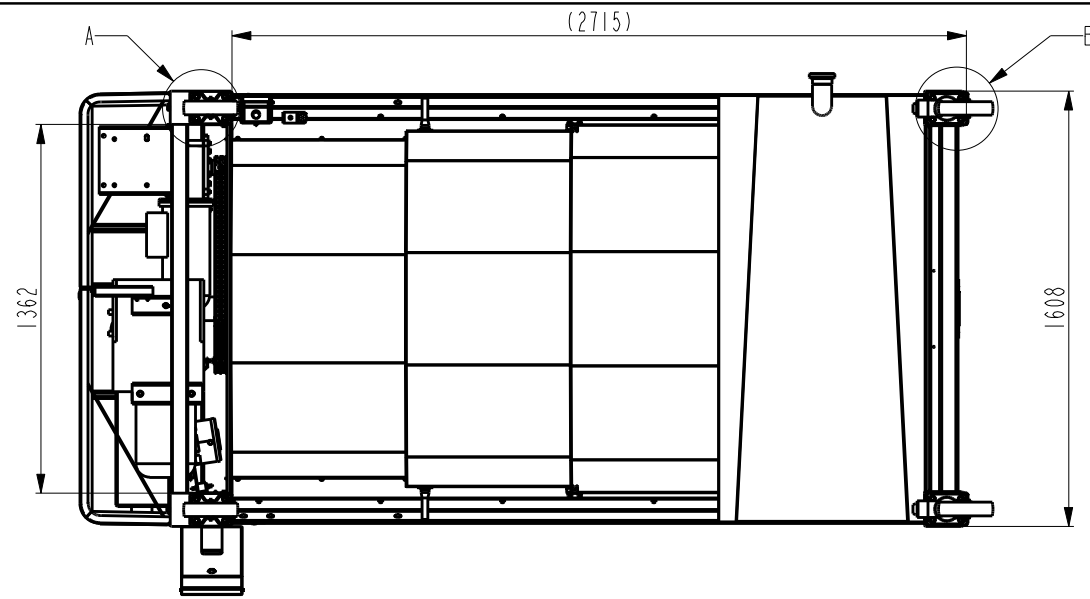

A
2:5

B
2:5

1:25

Obdelava				Material		Merilo	Masa-kg/kos
				/		1:20	1025,605
				Podpis	Naзив	SESTAV PST 21 T	
						St. risbe	List
						/	1/3
Znak	Sprememba	Datum	Podpis			R:SESTAV_PST_21.T M:SESTAV	