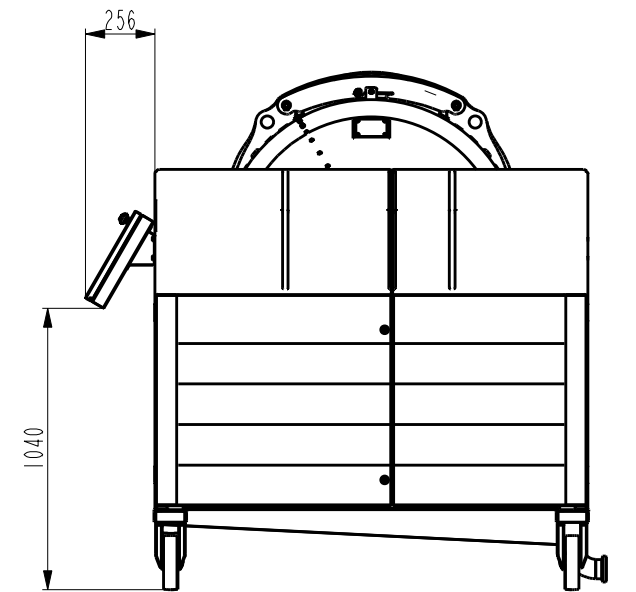

A
2:5

B
2:5

1:25

Obdelava				Material		Merilo	Masa-kg/kos
				/		1:20	1025,605
				Podpis	Naзив	SESTAV PST 21 T	
						St. risbe	List
						/	1/3
Znak	Sprememba	Datum	Podpis			R:SESTAV_PST_21.T M:SESTAV	