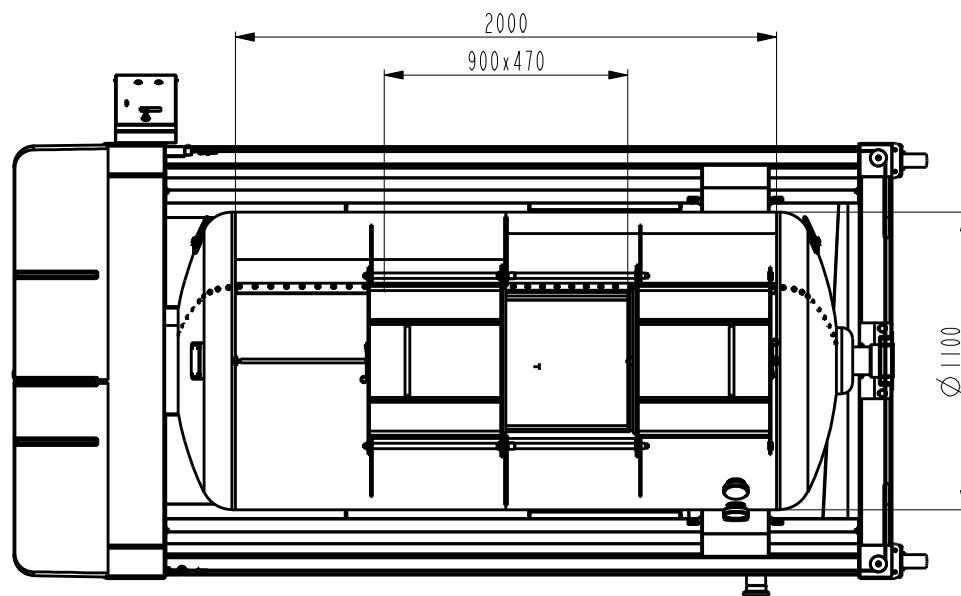

A
2:5

B
2:5

1:25

Obdelava				Material		Merilo	Masa-kg/kos
				/		1:20	1025,605
				Podpis	Naзив	SESTAV PST 21 T	
						St. risbe	List
						/	1/3
Znak	Sprememba	Datum	Podpis			R:SESTAV_PST_21.T M:SESTAV	