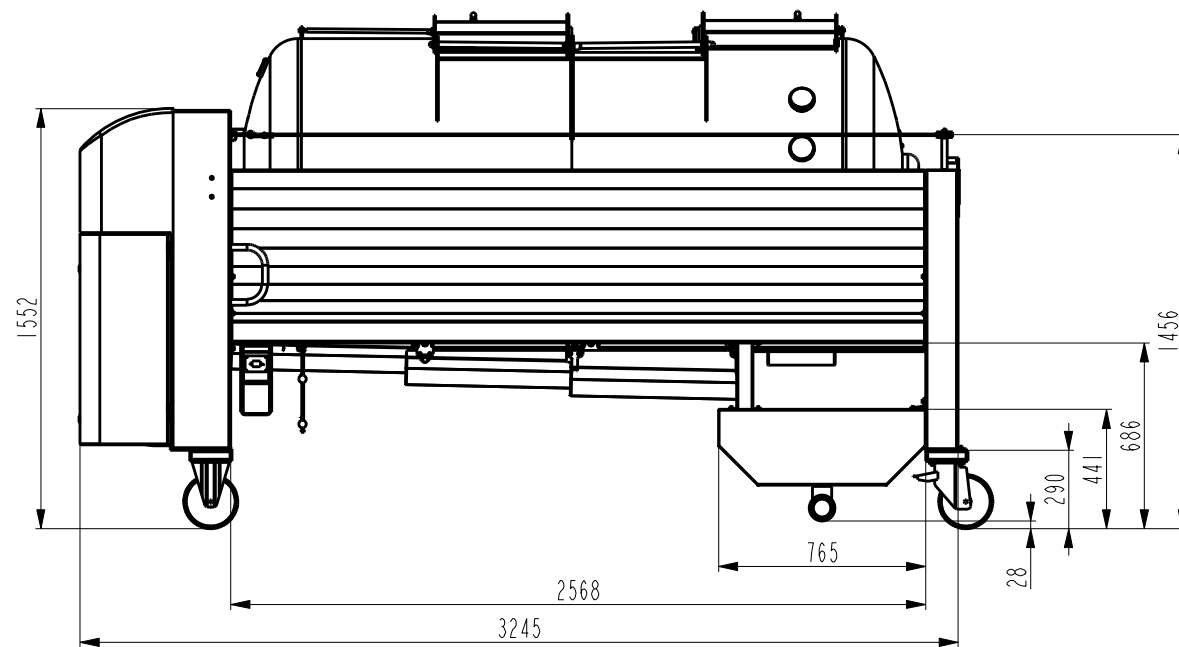

A
2:5

B
2:5

1:25

Obdelava				Material		Merilo	Masa-kg/kos
				/		1:20	1025,605
				Podpis	Naзив	SESTAV PST 21 T	
						St. risbe	List
						/	1/3
Znak	Sprememba	Datum	Podpis			R:SESTAV_PST_21.T M:SESTAV	