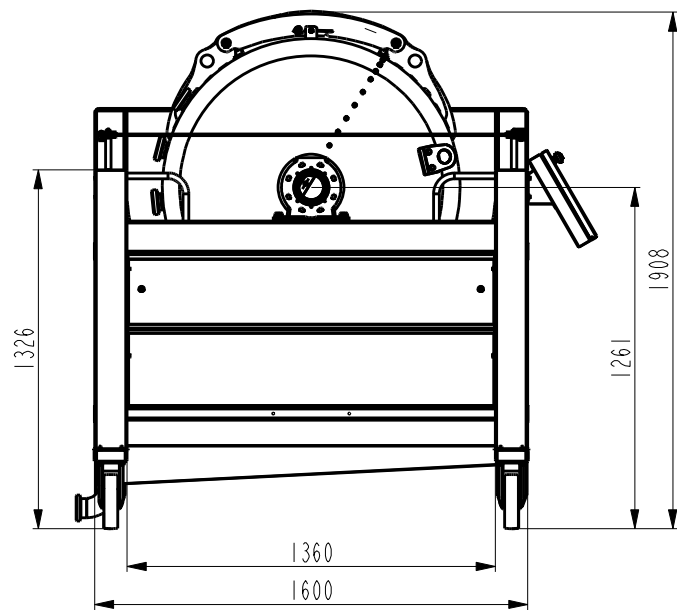

A
2:5

B
2:5

1:25

Obdelava				Material		Merilo	Masa-kg/kos
				/		1:20	1025,605
				Podpis	Naзив	SESTAV PST 21 T	
						St. risbe	List
						/	1/3
Znak	Sprememba	Datum	Podpis			R:SESTAV_PST_21.T M:SESTAV	